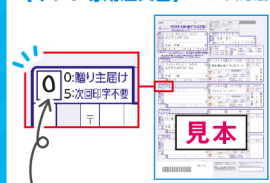

6月28日(金) (インターネット注文6月30日)までの早期割引期間にお申し込みいただくと、すべての組合員さんに

生協の夏ギフト

早期予約 300

■ご自宅お届けがもっと手軽になりました

[ギフト専用注文書]での注文方法

[いつもの注文書]での注文方法

上部の贈り主記入欄にご自宅住所を記入し、この欄に「0」を記入することで、ご自宅お取り寄せが可能です。

4ケタ・6ケタ商品注文欄に記入してください。**組合員さんの生協登録住所(ご自宅)**へ宅配業者(クロネコヤマト)がお届けします。