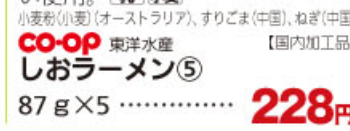

8306 1食 380kcal 6ヵ月
野菜エキスをベースに香辛料、香味野菜で味を深めた塩味スープ/かんすい使用。【乳】【小麦】
小麦粉(小麦)(オーストラリア)、すりごま(中国)、ねぎ(中国)
CO-OP 東洋水産 【国内加工品】
しおラーメン⑤
87g×5 ..... **228円**

8331 100g 350kcal 1年
みずみずしく、滑らかなど越し。山いもをつなぎに使用/そば粉:約3割。【小麦】
小麦粉(小麦)(アメリカ、カナダ、その他)、そば粉(中国)、やまいも(中国)
CO-OP おびなた
とろろそば
200g **118円**