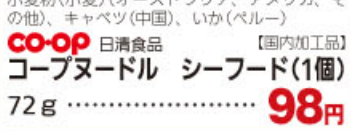

8250 15ml 15kcal 7ヵ月
青じその香り豊かなノンオイルドレッシング。まろやかな口当たりとさっぱりした後味。
CO-OP ノンオイルドレッシング青じそ
200ml **158円**

8268 15ml 14kcal 6ヵ月
玉ねぎ、にんにく、しいたけ、赤ピーマンなど具だくさんのドレッシング。
CO-OP ノンオイル和風ドレッシングタイプ
300ml **298円**

価格は消費税を含む総額を表示しています。 ※商品のパッケージ、仕様、アレルギーなどはチラシ制作時点の情報です。お届け商品内容とは異なる場合がありますのでご了承ください。

いつでも
注文!

冬号
注文期間

2012年3月23日(金)(3月4回企画分)まで毎週有効
期間中の注文書提出日に毎週ご注文できます。

期間保存版

麺類

8365 1食 330kcal 5ヵ月
卵白と卵殻カルシウムでコシとつるみを出した麺としょうゆ味スープの組み合わせ。【卵】【乳】【小麦】【大豆】
小麦粉(小麦)(オーストラリア、アメリカ、その他)、卵(アメリカ、ヨーロッパ、その他)、えび(インド、パングラダシュ、その他)
CO-OP 日清食品 【国内加工品】
コープヌードル しょうゆ味(1個)
70g **98円**

8357 1食 330kcal 5ヵ月
コクのある塩味スープとシーフードの組み合わせ。【卵】【乳】【小麦】【大豆】
小麦粉(小麦)(オーストラリア、アメリカ、その他)、キャベツ(中国)、いか(ペルー)
CO-OP 日清食品 【国内加工品】
コープヌードル シーフード(1個)
72g **98円**

8314 1食 420kcal 5ヵ月
関西風のつゆに、大きな揚げの入ったきつねうどん。【卵】【乳】【小麦】【大豆】
小麦粉(小麦)(オーストラリア、アメリカ、その他)、ねぎ(ペルー)、たまご(アメリカ、ブラジル、その他)
CO-OP 酒悦 【国内加工品】
CO&マルちゃん きつねうどん
95g **128円**