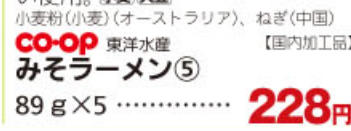

8349 100g 330kcal 1年
原料と製法にこだわった讃岐ならでのコシが強く、滑らかな食感が特徴。【卵】
小麦粉(小麦)(オーストラリア)
CO-OP 日清フーズ
讃岐うどん
250g **100円**