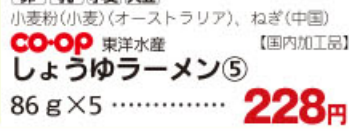

8323 1食 490kcal 5ヵ月
カツオだしの効いた関東風つゆに、小エビたっぷりの天ぷら入り。【卵】【乳】【小麦】【大豆】
小麦粉(小麦)(カナダ)、そば粉(中国)、やまいも(中国)
CO-OP 甲府東洋 【国内加工品】
CO&マルちゃん 天ぷらそば
103g **128円**

8293 1食 390kcal 6ヵ月
赤白名古屋味噌3種のみそに七味唐辛子で味を引き締めたみそスープ/かんすい使用。【卵】【乳】【小麦】【大豆】
小麦粉(小麦)(オーストラリア、ねぎ(中国))
CO-OP 東洋水産 【国内加工品】
みそラーメン⑤
89g×5 ..... **228円**